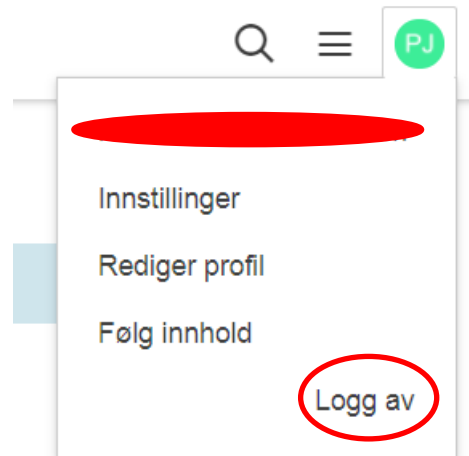

[Slett Konto](#)

Norsk ▾

Logge av brukerkonto

- Trykk på profil-ikonet for å få opp denne menyen

KvIP drøftingsforum

- Trykk «Logg av»

Glemt passord - Brukerkonto

- Trykk «Har du glemt passordet ditt?»